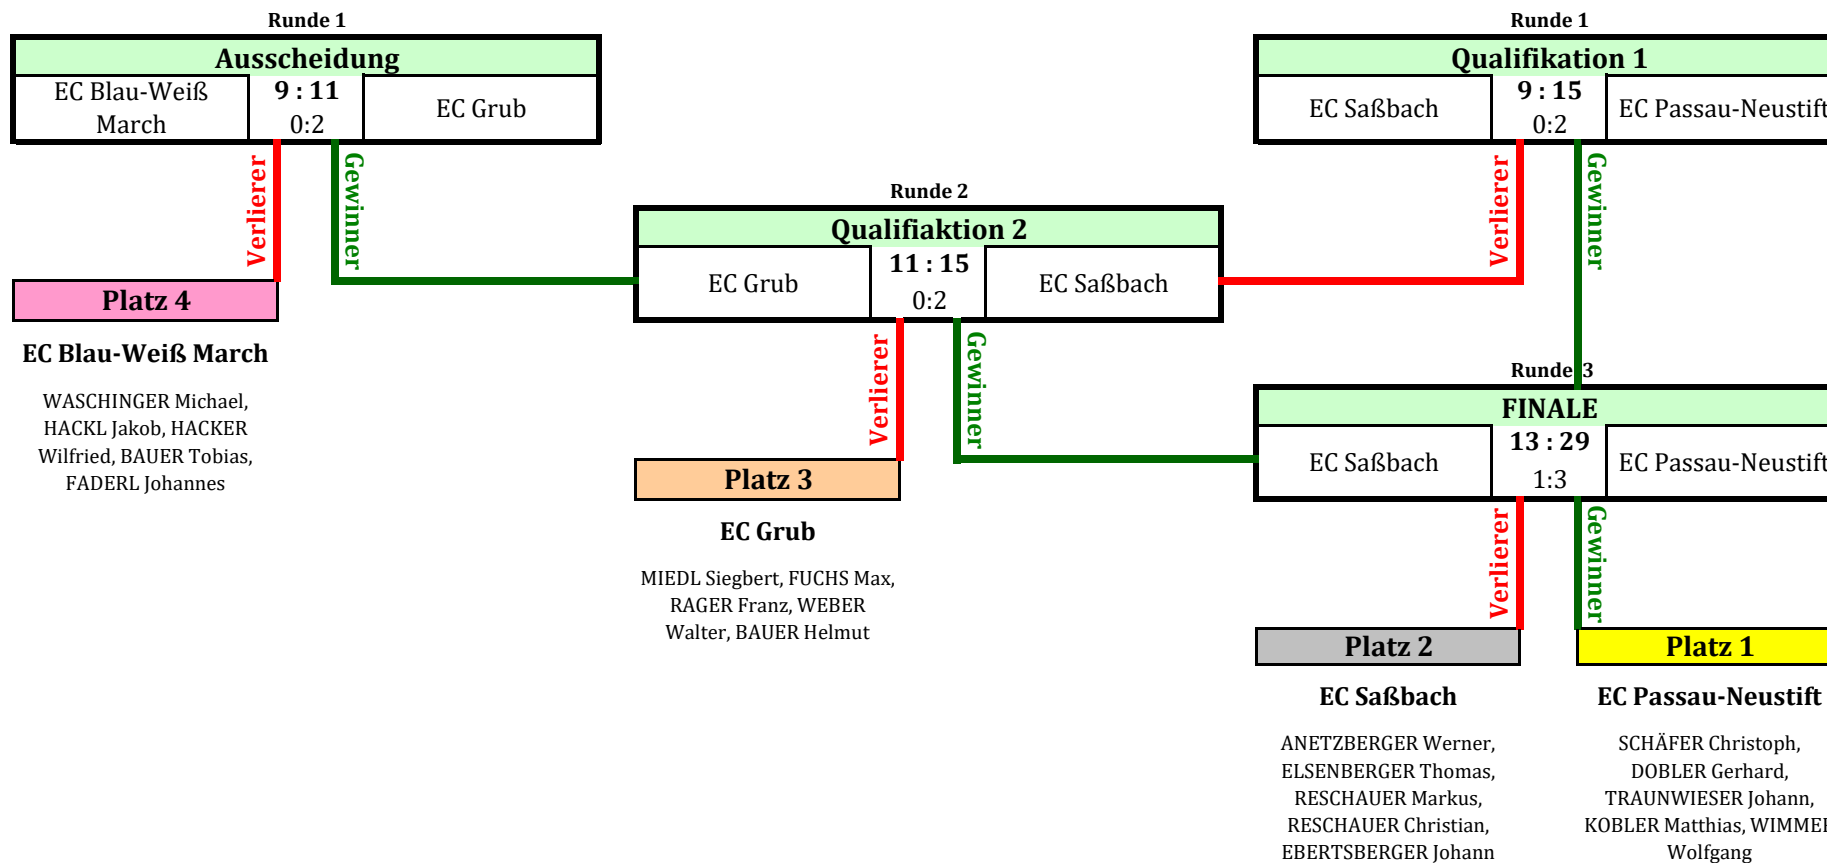

Deutscher Eisstock-Verband e.V.  
 84. Deutsche Meisterschaft der Herren auf Eis  
 am 22./23. Januar 2016 in Waldkirchen  
 Durchführer: SV Perlesreut

Deutscher Eisstock-Verband, Postfach 1255, 82452 Garmisch-Partenkirchen, Tel.: +49 (0) 8821 95 10 0, Fax +49 (0) 8821 95 10 15, info@eisstock-verband.de, www.eisstock-verband.de

### Finalspiele im Page-Play-off-System

Christian Rimsl  
 DESV-Sportwart  
 [Wettbewerbsleiter]

Martin Ortner, Johann Endl  
 Mathias Rook  
 [Schiedsrichter]

Johann Fuchs  
 Tobias Bauer  
 [Schriftführer]

## Ergebnisliste Vorrunde Herren

Platz	Mannschaft	Nation	Punkte	Note/Diff.	Stockpunkte
1.	EC Passau-Neustift	S	26 : 2	3,102	273 : 88
2.	EC Saßbach	S	24 : 4	4,158	316 : 76
3.	EC Blau-Weiß March	S	24 : 4	3,371	300 : 89
4.	EC Grub	S	21 : 7	2,358	257 : 109
5.	EC Gerabach	S	20 : 8	2,373	261 : 110
6.	RSV 1929 Büblingshausen 1	W	20 : 8	1,306	222 : 170
7.	TSV Peiting	S	18 : 10	1,791	240 : 134
8.	ZSG Jonsdorf	O	12 : 16	0,784	178 : 227
9.	EC Krefeld 1	W	11 : 17	0,558	134 : 240
10.	TSV Neuenstadt	SW	8 : 20	0,575	154 : 268
11.	ERC Hannover	N	6 : 22	0,494	134 : 271
12.	1. Kölner EC	W	6 : 22	0,485	128 : 264
13.	ESC Langenargen Käppeler	SW	6 : 22	0,449	140 : 312
14.	ESC Langenargen Götze	SW	4 : 24	0,379	117 : 309
15.	RSV 1929 Büblingshausen 3	W	4 : 24	0,370	110 : 297