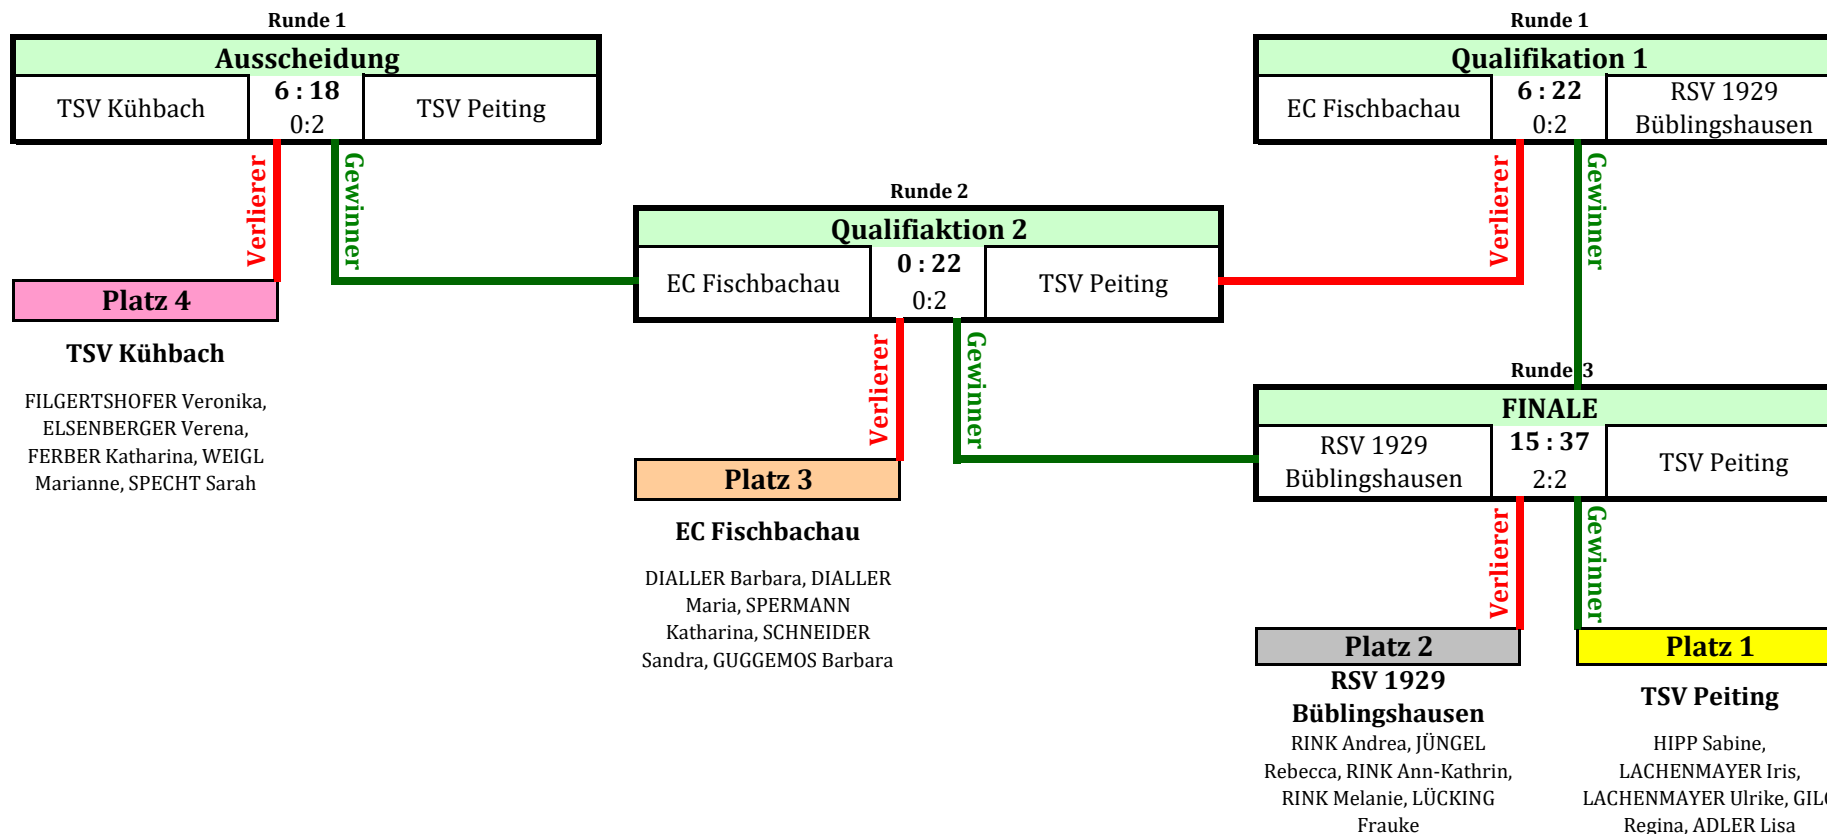

Deutscher Eisstock-Verband e.V.
 61. Deutsche Meisterschaft der Damen auf Eis
 am 22./23. Januar 2016 in Waldkirchen
 Durchführer: SV Perlesreut

Deutscher Eisstock-Verband, Postfach 1255, 82452 Garmisch-Partenkirchen, Tel.: +49 (0) 8821 95 10 0, Fax +49 (0) 8821 95 10 15, info@eisstock-verband.de, www.eisstock-verband.de

Finalspiele im Page-Play-off-System

Beate Prucker
 DESV-Damenwartin
 [Wettbewerbsleiter]

Martin Ortner, Johann Endl
 Mathias Rook
 [Schiedsrichter]

Johann Fuchs
 Tobias Bauer
 [Schriftführer]

61. Deutsche Meisterschaft der Damen 2016
AUF WINTERBAHNEN

Am 22./23.01.2016 in Waldkirchen
Durchführer: SV Perlesreut

E r g e b n i s l i s t e V o r r u n d e

Platz	Mannschaft	Nation	Punkte	Note/Diff.	Stockpunkte
1.	RSV 1929 Büblingshausen	W	21 : 3	2,288	254 : 111
2.	EC Fischbachau	S	21 : 3	1,787	227 : 127
3.	TSV Peiting	S	20 : 4	2,545	257 : 101
4.	TSV Kühbach	S	18 : 6	2,755	259 : 94
5.	SV Mehring	S	12 : 12	0,951	156 : 164
6.	Eintracht Frankfurt	W	12 : 12	0,918	169 : 184
7.	FC Penzing	S	12 : 12	0,886	156 : 176
8.	TSV Massing 08	S	10 : 14	0,929	156 : 168
9.	EC Eishoppers Bad Nauheim	W	10 : 14	0,594	123 : 207
10.	EC Krefeld	W	7 : 17	0,665	141 : 212
11.	ESC Glashütte	SW	5 : 19	0,489	114 : 233
12.	ZSG Jonsdorf	O	4 : 20	0,488	102 : 209
13.	LEV Baden-Württemberg	SW	4 : 20	0,469	113 : 241